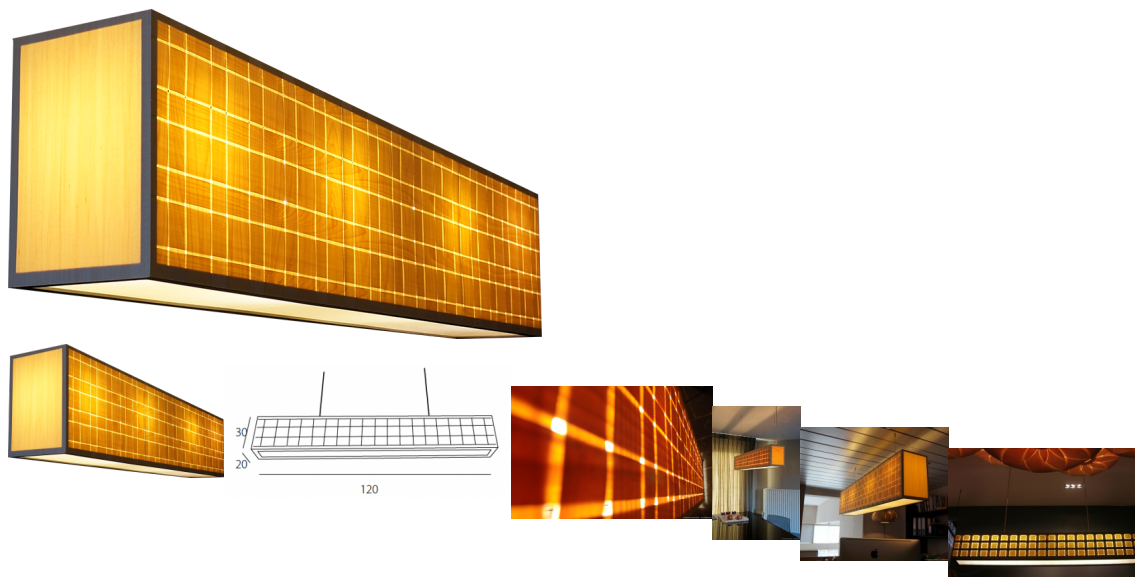

Scott

Waardering Nog niet gewaardeerd

Prijs

[Stel een vraag over dit artikel](#)

Beschrijving

Prachtige lamp, in geweven rozenhout.

Op bestelling is het mogelijk deze houtcombinatie aan te passen, zoals op deze foto : rozen hout & walnoot uitvoering.

Standaard afmetingen : 150 cm lang x 30 cm hoog x 20 cm breed

4 lampfittings type E27.

Afwerking onderaan in plexi, bovenaan open.

Ideaal voor boven tafels, verlicht zowel de tafel als de ruimte, en heeft een mooie warme gloed.