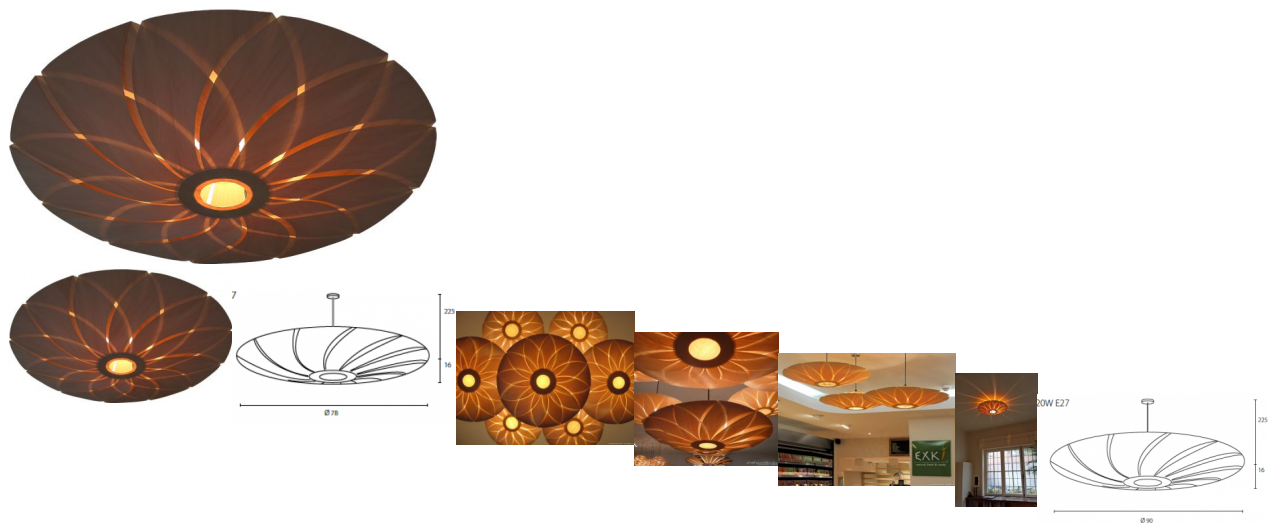

Small

Waardering Nog niet gewaardeerd

Prijs

[Stel een vraag over dit artikel](#)

Beschrijving

Decoratieve lamp gemaakt uit tulipwood geeft een bijzonder effect doordat de lichtstralen van binnenuit tussen het hout naar buiten straalt.

Bestaat in 3 afmetingen.

Small : 60 x 16

Medium : 78 x 15

Large : 90 x 15