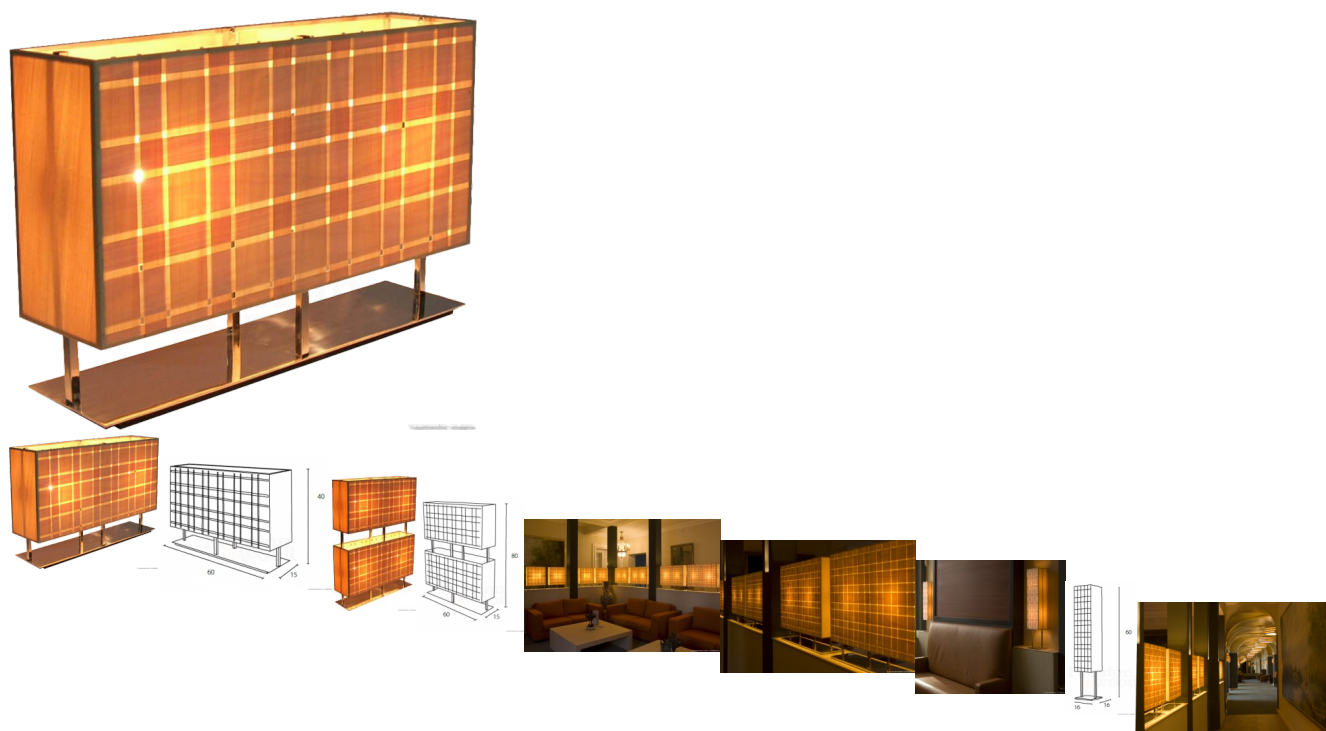

Scott

Waardering Nog niet gewaardeerd
[Stel een vraag over dit artikel](#)

Beschrijving

Verskillende prachtige modellen, alsook maatwerk mogelijk.

Standaard afmetingen :

S :16 x 16 x 40 cm or 60 cm

L :60 cm x 15 cm x 40 cm hoog

2L : 60 cm x 15 cm x 80 cm hoog