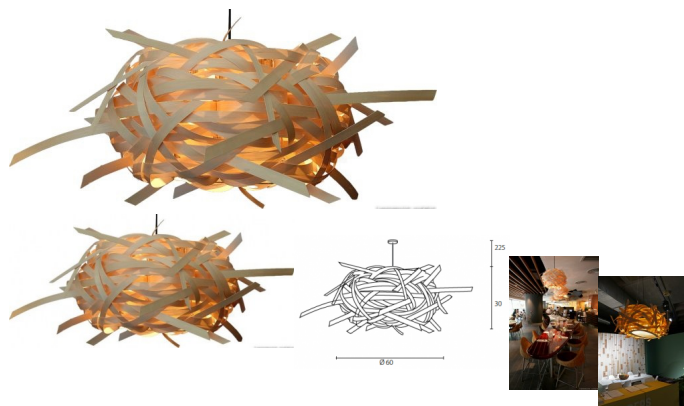

## Tree

Waardering Nog niet gewaardeerd

**Prijs**

[Stel een vraag over dit artikel](#)

### Beschrijving

Mooi & decoratief in gevlochten rozenhout gemaakt.

Afmeting :

Small (cactus) : 30 x 30 cm

Medium (tree) : 60 x 30 cm

Large (ovaal vorm) : 80 x 120 x 40 cm

1 x E27 socket, ook voor LED lampen, max 40 watt