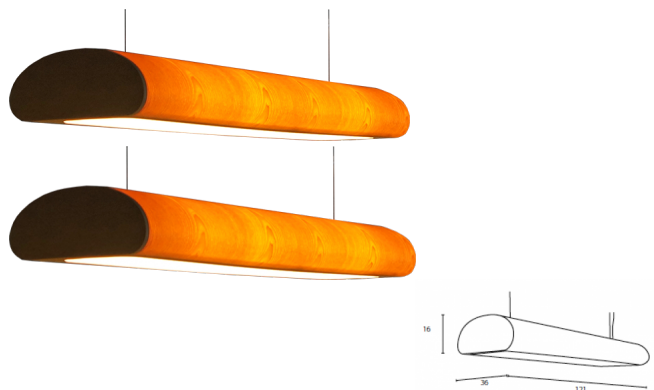

Tube

Waardering Nog niet gewaardeerd

Prijs

Prijs vanaf 1295,00 €

[Stel een vraag over dit artikel](#)

Beschrijving

De ideale lamp voor boven een eettafel, een bureau.

Met TL lampen 830

Als optie kan dit dimbaar geleverd worden.

Beschikbaar in 3 afmetingen :

M: L 92 x B 36 x H 16 2 x T5 (18W)

L: L 121 x B 36 x H 16 2 x T5 (21W)

Moderne houten hang & plafond verlichting: Tube

XL: L 184 x 36 x H 16 4 x T5 (18W)