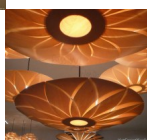

## Lotus

Waardering Nog niet gewaardeerd

Prijs

[Stel een vraag over dit artikel](#)

Beschrijving

Decoratieve lamp gemaakt uit tulipwood geeft een bijzonder effect doordat de lichtstralen van binnenuit tussen het hout naar buiten straalt.