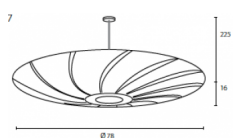

## Lotus

Waardering Nog niet gewaardeerd

Prijs

[Stel een vraag over dit artikel](#)

Beschrijving

Decoratieve lamp gemaakt uit tulipwood geeft een bijzonder effect doordat de lichtstralen van binnenuit tussen het hout naar buiten straalt.

Bestaat in 3 afmetingen.