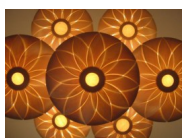

## Lotus

Waardering Nog niet gewaardeerd

Prijs

[Stel een vraag over dit artikel](#)

Beschrijving

Decoratieve lamp gemaakt uit tulipwood geeft een bijzonder effect doordat de lichtstralen van binnenuit tussen het hout naar buiten straalt.

Bestaat in 3 afmetingen.