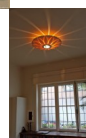

## Lotus

Waardering Nog niet gewaardeerd

Prijs

[Stel een vraag over dit artikel](#)

Beschrijving

Decoratieve lamp gemaakt uit tulipwood geeft een bijzonder effect doordat de lichtstralen van binnenuit tussen het hout naar buiten straalt.