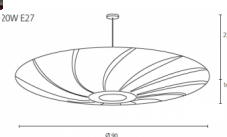

## Lotus

Waardering Nog niet gewaardeerd

Prijs

[Stel een vraag over dit artikel](#)

Beschrijving

Decoratieve lamp gemaakt uit tulipwood geeft een bijzonder effect doordat de lichtstralen van binnenuit tussen het hout naar buiten straalt.

Bestaat in 3 afmetingen.