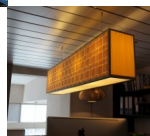

## Scott

Waardering Nog niet gewaardeerd

**Prijs**

[Stel een vraag over dit artikel](#)

Beschrijving

Prachtige lamp, in geweven rozenhout.

Op bestelling is het mogelijk deze houtcombinatie aan te passen, zoals op deze foto : rozen hout & walnoot uitvoering.

Standaard afmetingen : 150 cm lang x 30 cm hoog x 20 cm breed

## Moderne houten hang & plafond verlichting: Scott

---

4 lampfittingen type E27.

Afwerking onderaan in plexi, bovenaan open.

Ideaal voor boven tafels, verlicht zowel de tafel als de ruimte, en heeft een mooie warme gloed.