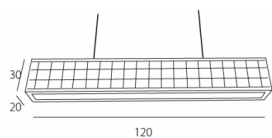

Scott

Waardering Nog niet gewaardeerd

Prijs

[Stel een vraag over dit artikel](#)

Beschrijving

Prachtige lamp, in geweven rozenhout.

Op bestelling is het mogelijk deze houtcombinatie aan te passen, zoals op deze foto : rozen hout & walnoot uitvoering.

Standaard afmetingen : 150 cm lang x 30 cm hoog x 20 cm breed