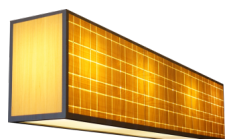

## Scott

Waardering Nog niet gewaardeerd

**Prijs**

[Stel een vraag over dit artikel](#)

Beschrijving

Prachtige lamp, in geweven rozenhout.

Op bestelling is het mogelijk deze houtcombinatie aan te passen, zoals op deze foto : rozen hout & walnoot uitvoering.

Standaard afmetingen : 150 cm lang x 30 cm hoog x 20 cm breed