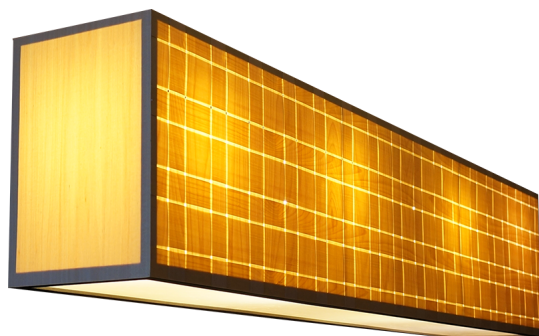

## Scott

Waardering Nog niet gewaardeerd

**Prijs**

[Stel een vraag over dit artikel](#)

Beschrijving

Prachtige lamp, in geweven rozenhout.

Op bestelling is het mogelijk deze houtcombinatie aan te passen, zoals op deze foto : rozen hout & walnoot uitvoering.

Standaard afmetingen : 150 cm lang x 30 cm hoog x 20 cm breed

## Moderne houten hang & plafond verlichting: Scott

---

4 lampfittingen type E27.

Afwerking onderaan in plexi, bovenaan open.

Ideaal voor boven tafels, verlicht zowel de tafel als de ruimte, en heeft een mooie warme gloed.