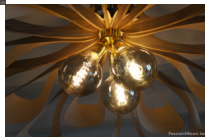

## Ipaki XL

Waardering Nog niet gewaardeerd  
**Prijs**

[Stel een vraag over dit artikel](#)

Beschrijving

- Dia 1m40

# Moderne houten hang & plafond verlichting: Ipaki XL

---

- Hoogte 40 cm

3 x E27 lampvoet

Iedere type van lamp met E27 voet kan gebruikt worden naargelang de functie van deze lamp.

Momenteel wordt deze lamp gemaakt in Notelaar & esdoorn, andere houtsoorten zijn mogelijk op bestelling.