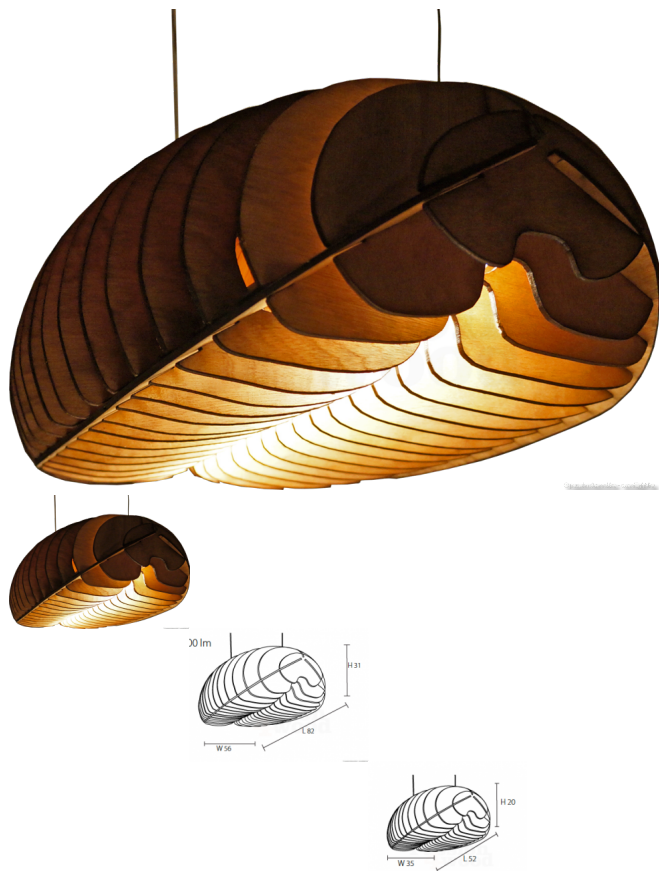

Coffee Bean

Waardering Nog niet gewaardeerd

Prijs

[Stel een vraag over dit artikel](#)

Beschrijving

Zoek je een lamp voor een koffie bar ?

Dan is deze hanglamp in de vorm van een koffie boon misschien wel de oplossing.

Beschikbaar in 2 afmetingen, met TL of mits meerprijs LED

Medium : L 52 x b 35 x h 20

Large : L 82 x b 56 x h 31