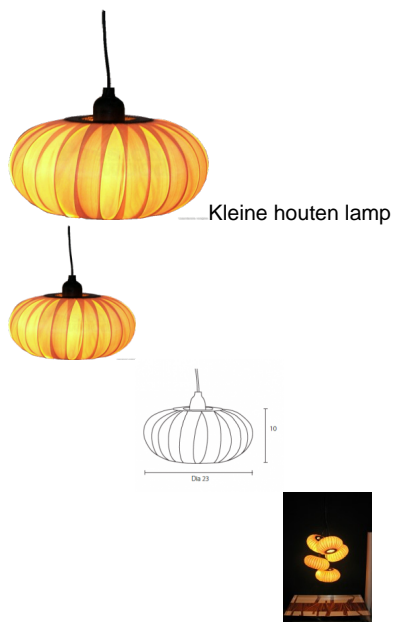

Berry

Waardering Nog niet gewaardeerd

Prijs

[Stel een vraag over dit artikel](#)

Beschrijving

Nieuw in de collectie, de Berry, verlichting van de Touchable Collection

Wordt per stuk verkocht, maar kan zoals hier op de foto in meerdere gebundeld worden als een tros lampen

Afmetingen : Dia 23 cm x H 10 cm

Lamp : 1 x E27 socket max 14 Watt (spaarlamp)

Materiaal is tulipwood en afgewerkt met leder.