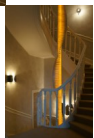

Helix

Exclusive sculptural stairwell lighting

Waardering Nog niet gewaardeerd
Prijs

[Stel een vraag over dit artikel](#)

Beschrijving

Als je op zoek bent naar extreem grote lange lampen, dan is dit een mogelijke oplossing.

Wordt momenteel enkel op maat gemaakt, onderstaand voorbeeld heeft een diameter van 50 cm en is 10 meter hoog !!
er zitten 2 soorten LEDs in : witte 2.700 K om de warme kleuren van het hout te benadrukken, en dan ook nog de mogelijkheid voor RGB.

Alles is modulair, de hoek van ieder element kan gekozen worden zodat het mooi vloeiend meeloopt met bijvoorbeeld een trap.

Hoogte en houtsoorten kunnen worden gekozen

Design : Mike Vanbellegem / Passion 4 Wood / woodlight.be