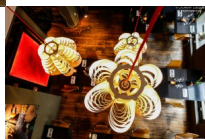

Glow

Waardering Nog niet gewaardeerd

Prijs

Prijs vanaf 563,00 €