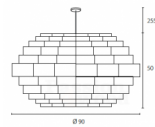

Glow Big

Waardering Nog niet gewaardeerd

Prijs

[Stel een vraag over dit artikel](#)

Beschrijving

De lamp geeft een bijzonder effect doordat de lichtstralen van binnenuit tussen het hout naar buiten straalt.

verkrijgbaar in verschillende uitvoeringen

- Rozenhout
- Esdoorn gecombineerd met Zebrano
- Walnoot gecombineerd met Zebrano

Afmetingen : Dia 90cm x 50cm, 3 x E27 Lampen

Op bestelling kunnen er grotere / kleinere maten worden geleverd met meerdere lichtbronnen