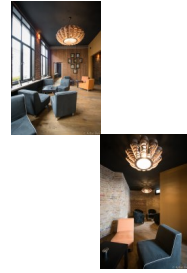

Glow Big

Waardering Nog niet gewaardeerd

Prijs

[Stel een vraag over dit artikel](#)

Beschrijving

De lamp geeft een bijzonder effect doordat de lichtstralen van binnenuit tussen het hout naar buiten straalt.

verkrijgbaar in verschillende uitvoeringen

- Rozenhout
- Esdoorn gecombineerd met Zebrano
- Walnoot gecombineerd met Zebrano

Afmetingen : Dia 90cm x 50cm, 3 x E27 Lampen

Op bestelling kunnen er grotere / kleinere maten worden geleverd met meerdere lichtbronnen