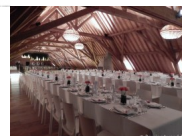

Glow Big

Waardering Nog niet gewaardeerd

Prijs

[Stel een vraag over dit artikel](#)

Beschrijving

De lamp geeft een bijzonder effect doordat de lichtstralen van binnenuit tussen het hout naar buiten straalt.

verkrijgbaar in verschillende uitvoeringen

- Rozenhout
- Esdoorn gecombineerd met Zebrano
- Walnoot gecombineerd met Zebrano

Afmetingen : Dia 90cm x 50cm, 3 x E27 Lampen

Op bestelling kunnen er grotere / kleinere maten worden geleverd met meerdere lichtbronnen