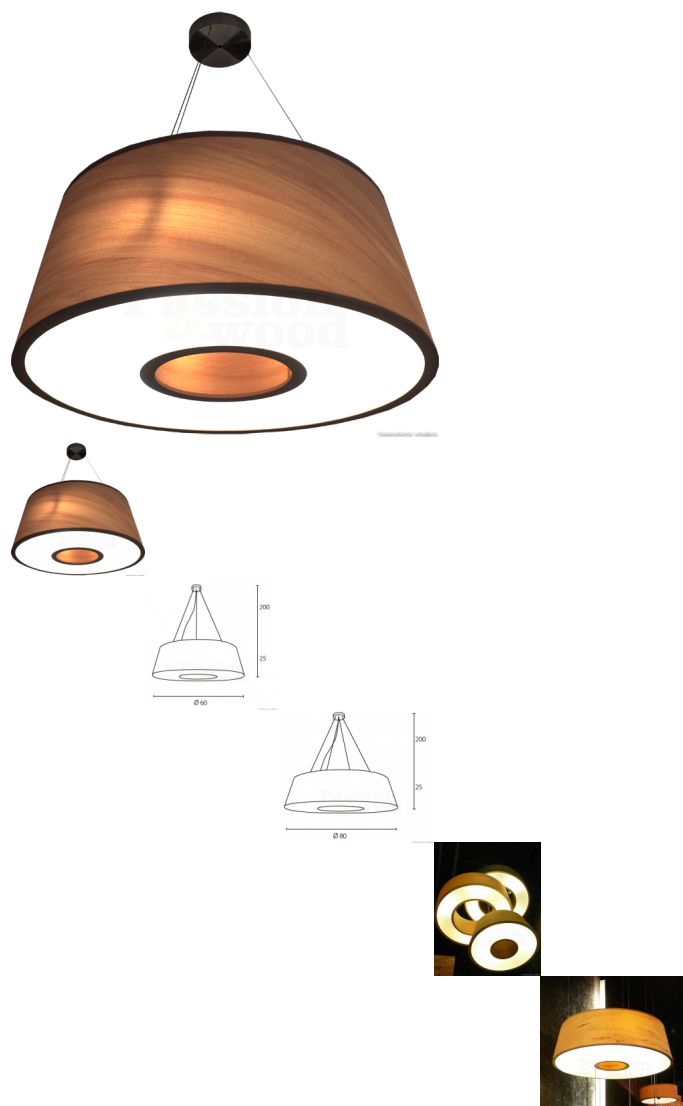

Donut

Waardering Nog niet gewaardeerd

Prijs

[Stel een vraag over dit artikel](#)

Beschrijving

Donut series, moderne uitzijende lamp, voor zowel interieur als kantoor in Tulip wood.
Door het hout krijg je een warme gloed die de kamer vult, en heb je functioneel licht boven een tafel.

Deze lamp is concaaf van vorm in tegenstelling met de donut-ring lamp die recht is

Verkrijgbaar in 2 afmetingen :

Moderne houten hang & plafond verlichting: Donut

Small : 60 x 25

Medium : 80 x 25