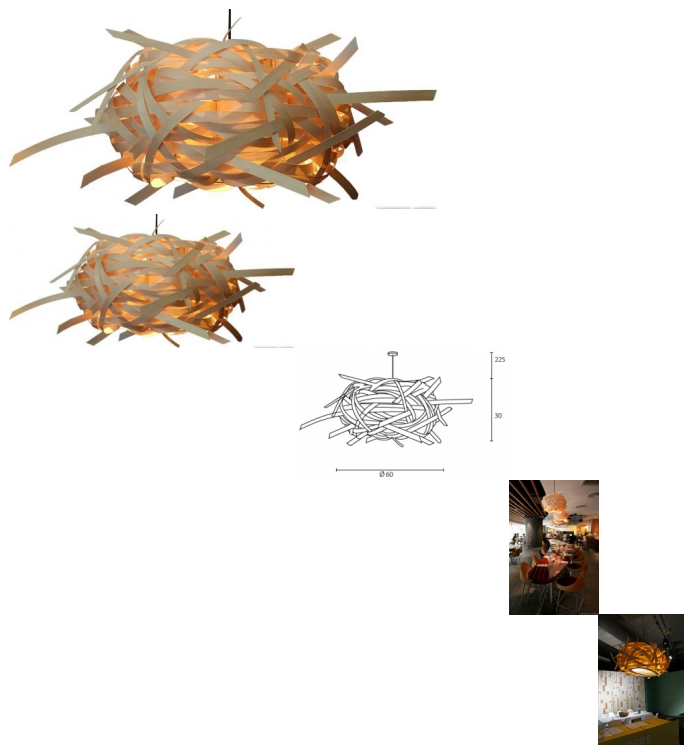

Tree

Waardering Nog niet gewaardeerd

Prijs

[Stel een vraag over dit artikel](#)

Beschrijving

Mooi & decoratief in gevlochten rozenhout gemaakt.

Afmeting :

Small (cactus) : 30 x 30 cm

Medium (tree) : 60 x 30 cm

Large (ovaal vorm) : 80 x 120 x 40 cm

1 x E27 socket, ook voor LED lampen, max 40 watt