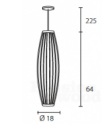

## Cotton

Waardering Nog niet gewaardeerd

**Prijs**

[Stel een vraag over dit artikel](#)

Beschrijving

Materiaal : Rozenhout & Walnoot

Afmetingen :

S: 18 x 64