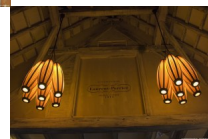

## Cotton

Waardering Nog niet gewaardeerd

**Prijs**

[Stel een vraag over dit artikel](#)

Beschrijving

Materiaal : Rozenhout & Walnoot

Afmetingen :

S: 18 x 64

Door het samenbrengen van verschillende lampen kunnen heel exclusieve combinaties gemaakt worden die heel decoratief zijn zowel binnenshuis als in winkels, kantoren, restaurants.

De verlichting is vooral als eye catcher / decoratief bedoeld, en verspreid niet zo veel licht.