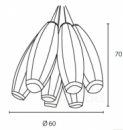

## Cotton

Waardering Nog niet gewaardeerd

**Prijs**

[Stel een vraag over dit artikel](#)

Beschrijving

Materiaal : Rozenhout & Walnoot

Afmetingen :

S: 18 x 64