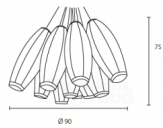

## Cotton

Waardering Nog niet gewaardeerd

**Prijs**

[Stel een vraag over dit artikel](#)

Beschrijving

Materiaal : Rozenhout & Walnoot

Afmetingen :

S: 18 x 64