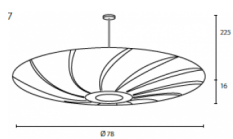

Lotus

Note : Pas noté

Prix

[Poser une question sur ce produit](#)

Description du produit

Très belle lampe de plafond / pendentif en bois de rose

Lorsque la lumière est allumée un lotus apparaît

tailles:

Petit: 60 x 16

Medium: 78 x 15

Large: 90 x 15