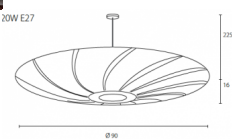

Lotus

Note : Pas noté

Prix

[Poser une question sur ce produit](#)

Description du produit

Très belle lampe de plafond / pendentif en bois de rose

Lorsque la lumière est allumée un lotus apparaît

tailles:

Petit: 60 x 16

Medium: 78 x 15

Large: 90 x 15