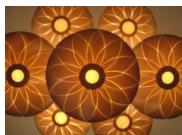

Lotus

Note : Pas noté

Prix

[Poser une question sur ce produit](#)

Description du produit

Très belle lampe de plafond / pendentif en bois de rose

Lorsque la lumière est allumée un lotus apparaît

tailles:

Petit: 60 x 16

Medium: 78 x 15

Large: 90 x 15