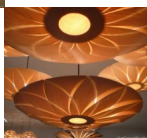

Lotus

Note : Pas noté

Prix

[Poser une question sur ce produit](#)

Description du produit

Très belle lampe de plafond / pendentif en bois de rose

Lorsque la lumière est allumée un lotus apparaît

tailles:

Petit: 60 x 16

Medium: 78 x 15

Large: 90 x 15