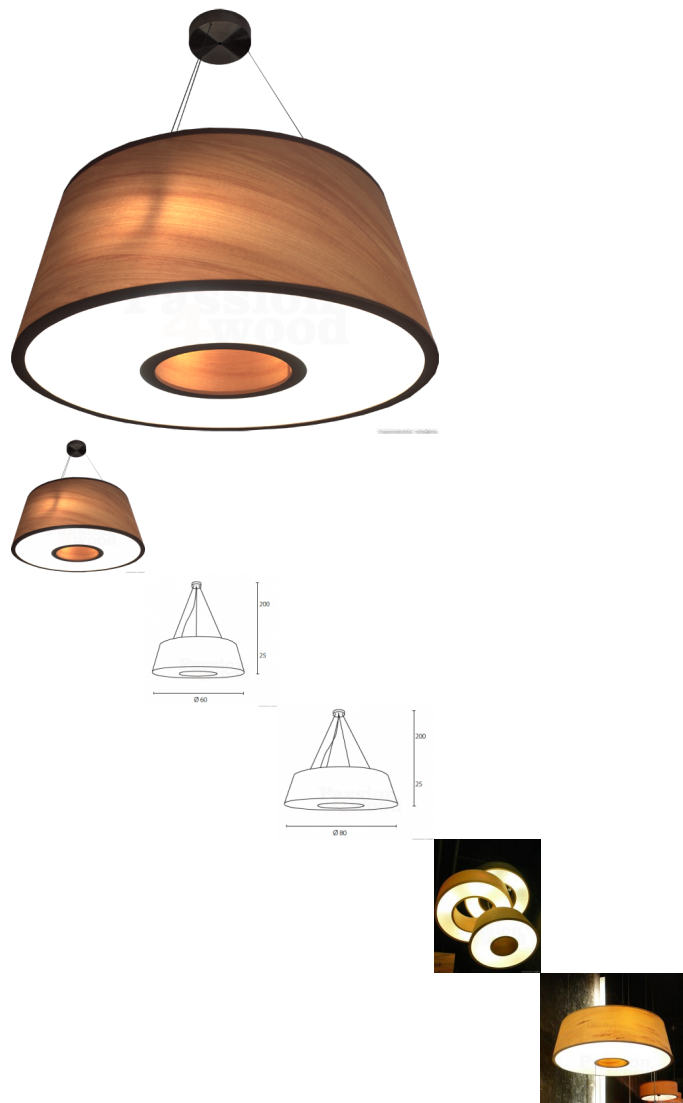

Donut

Bewertung: Noch nicht bewertet

Preis

[Eine Frage zu diesem Produkt stellen](#)

Beschreibung

Donut-Serie, modern aussehende Lampe, für den Innenbereich und das Büro in Tulip Holz.

Durch das Holz erhält man einen warmen Schein, der den Raum ausfüllt, und man hat funktionelles Licht über einem Tisch.

Diese Lampe ist konkav in der Form im Gegensatz zu der Donut-Ring-Lampe, die gerade ist

Erhältlich in 2 Größen:

Klein: 60 x 25

Medium: 80 x 25