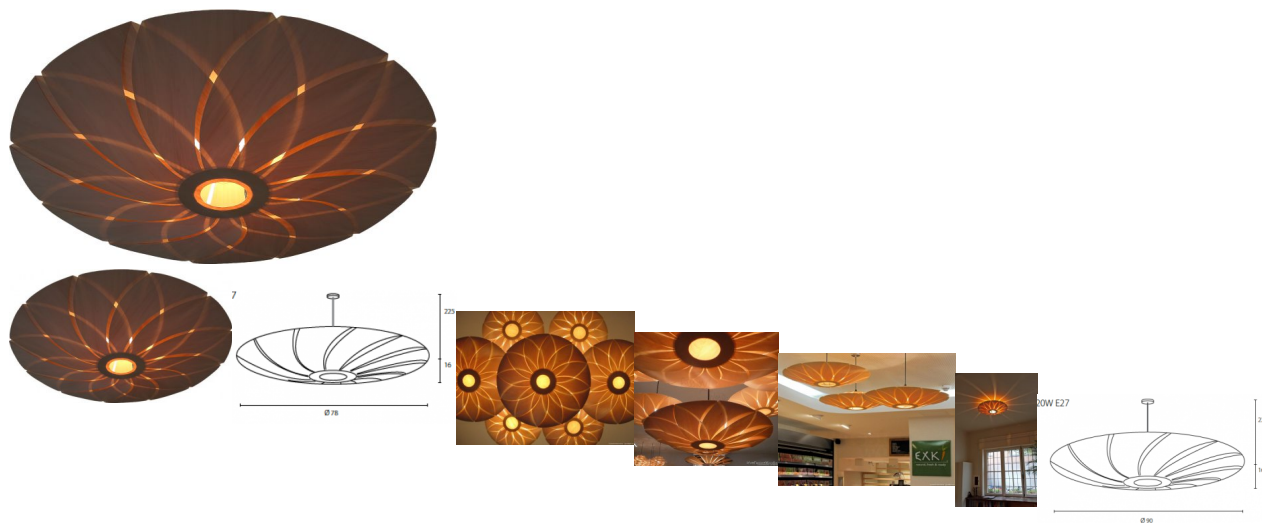

Lotus

Note : Pas noté

Prix

[Poser une question sur ce produit](#)

Description du produit

Très belle lampe de plafond / pendentif en bois de rose

Lorsque la lumière est allumée un lotus apparaît

tailles:

Petit: 60 x 16

Medium: 78 x 15

Large: 90 x 15