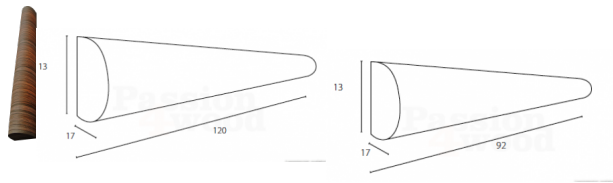

## Tube

## applique murale en bois: Tube

---

Note : Pas noté

**Prix**

[Poser une question sur ce produit](#)

### Description du produit

Applique conçu en interne, cette demi «tube» peut être monté sur un mur.

Brille bien sur le mur.

Disponible en différents types de bois (ici en Zebrano), chêne, hêtre ....

Dimensions:

M: L 90 x H 14 x L 14 x 1 T5 (18W)

L: L H 120 x 14 x B14, 1 x T5 (21W)

D'autres tailles / formes sont possibles après consultation.

Veuillez nous contacter pour plus d'informations.

Design: Mike Vanbelleghem / Passion 4 Wood