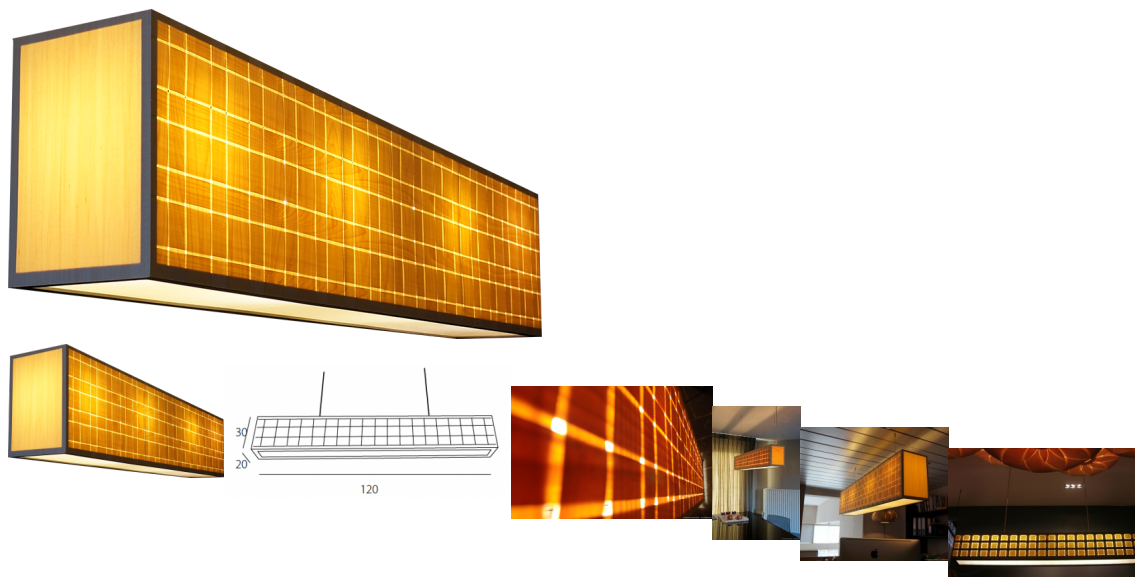

Scott

Note : Pas noté

Prix

[Poser une question sur ce produit](#)

Description du produit

Belle lampe en bois de rose tissé

Sur commande, il est possible d'adapter cette combinaison de bois, comme dans cette photo: bois de rose et de noix.

Les dimensions standard: 150 cm de long x 30 cm de hauteur x 20 cm de large

4 luminaires de type E27.

Finition bas de plexiglas, ouvert vers le haut.

Idéal pour plus de tables, éclairé à la fois la table et l'espace, et a une belle lueur chaude.