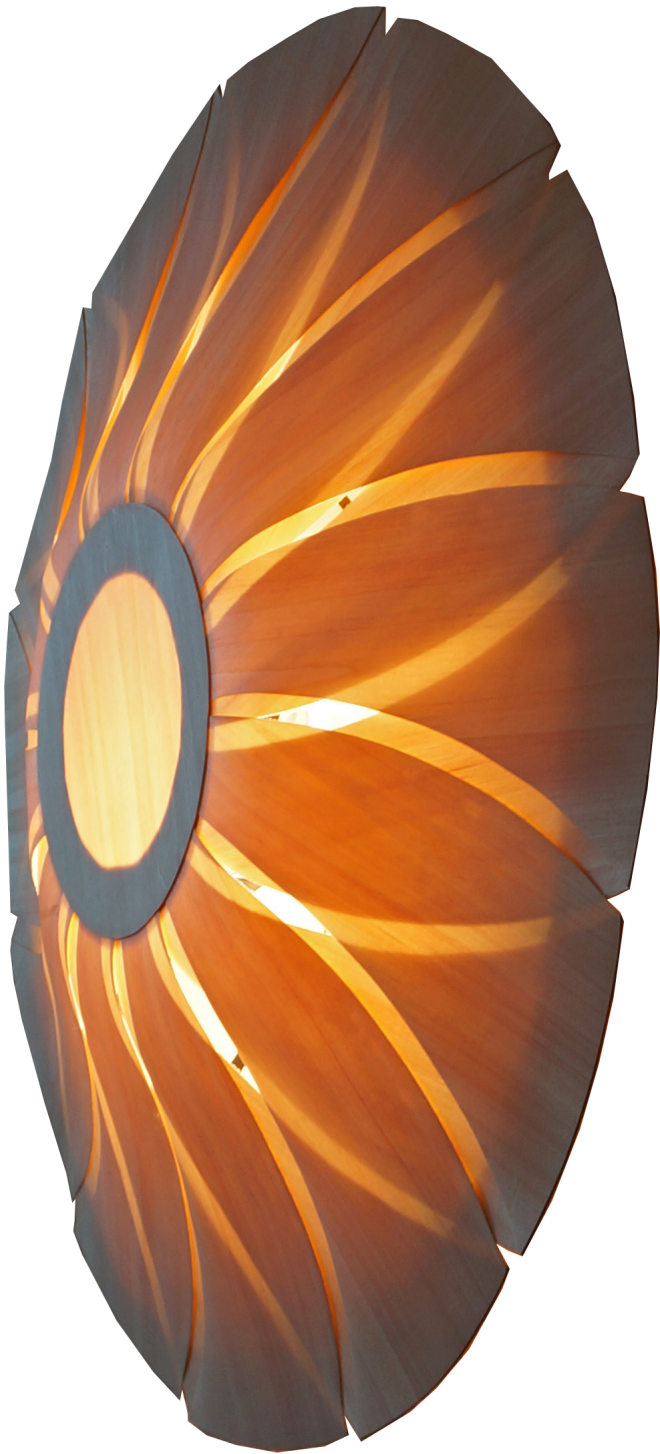

## Lotus Wall

## applique murale en bois: Lotus Wall

---

Note : Pas noté

**Prix**

[Poser une question sur ce produit](#)

### Description du produit

Lampe décorative en bois de rose, la forme d'un lotus.  
dimension : Dia 60 cm x 16 cm