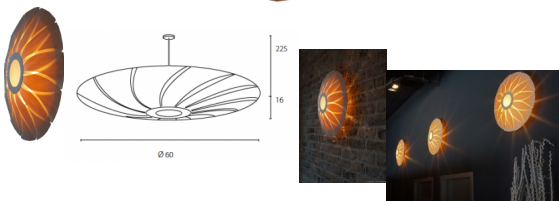

## Lotus Wall

## applique murale en bois: Lotus Wall

---

Note : Pas noté

**Prix**

[Poser une question sur ce produit](#)

### Description du produit

Lampe décorative en bois de rose, la forme d'un lotus.  
dimension : Dia 60 cm x 16 cm