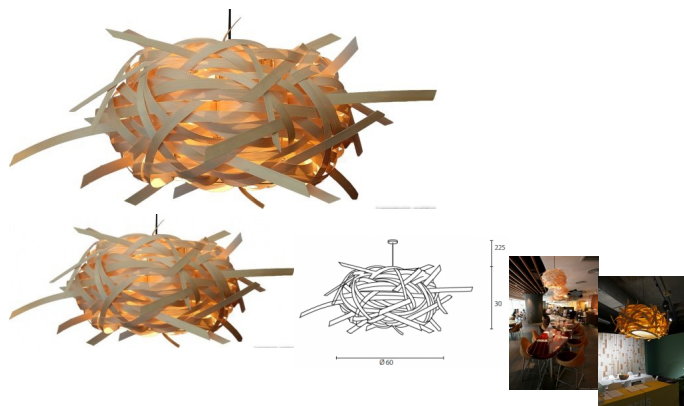

Tree

Note : Pas noté

[Poser une question sur ce produit](#)

Description du produit

Lampe agréable et très décoratif tissé en bois de rose

Taille :

Petit (cactus): 30 x 30 cm, 1 x E27

Medium (tree): 60 x 30 cm, 1 x E27

Large (forme ovale): 80 x 120 x 40 cm, 3 x douilles E27