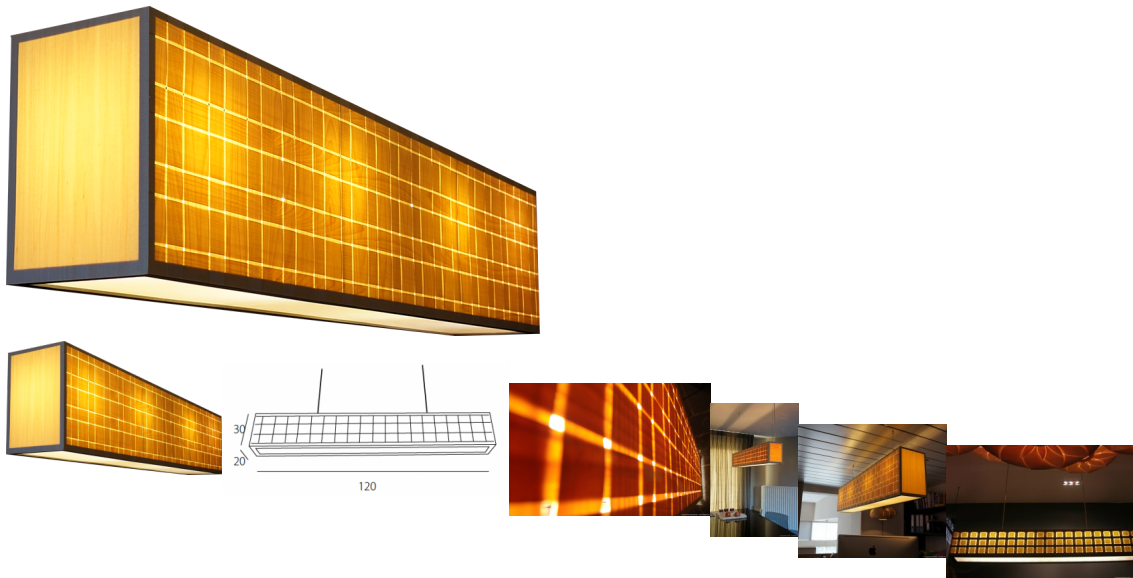

Scott

Bewertung: Noch nicht bewertet

Preis

[Eine Frage zu diesem Produkt stellen](#)

Beschreibung

Schöne Lampe aus gewebtem Rosenholz.

Auf Bestellung ist es möglich, diese Holzkombination wie in diesem Bild zu adaptieren: Rosen Holz & Walnuss Version.

Standardmaße: 150 cm lang x 30 cm hoch x 20 cm breit
4 Lampenfassungen Typ E27.

An der Unterseite in Plexi enden, oben offen.

Ideal für Tische oben, beleuchtet sowohl den Tisch als auch den Raum und hat einen schönen warmen Schein.