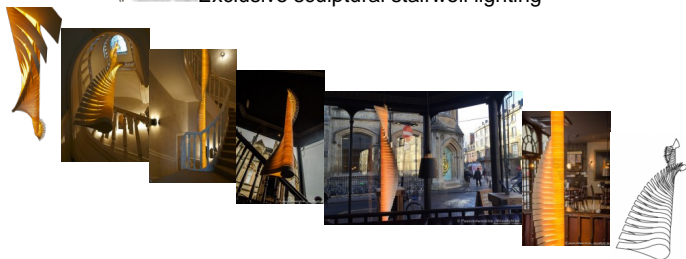

## Helix

Exclusive sculptural stairwell lighting

Bewertung: Noch nicht bewertet

[Eine Frage zu diesem Produkt stellen](#)

### Beschreibung

Als je op zoek bent naar extreem grote lange lampen, dan is dit een mogelijke oplossing.

Wordt momenteel enkel op maat gemaakt, onderstaand voorbeeld heeft een diameter van 50 cm en is 10 meter hoog !!  
er zitten 2 soorten LEDs in : witte 2.700 K om de warme kleuren van het hout te benadrukken, en dan ook nog de mogelijkheid voor RGB.

Alles is modulair, de hoek van ieder element kan gekozen worden zodat het mooi vloeiend meeloopt met bijvoorbeeld een trap.

Hoogte en houtsoorten kunnen worden gekozen

Design : Mike Vanbelleghem / Passion 4 Wood / woodlight.be