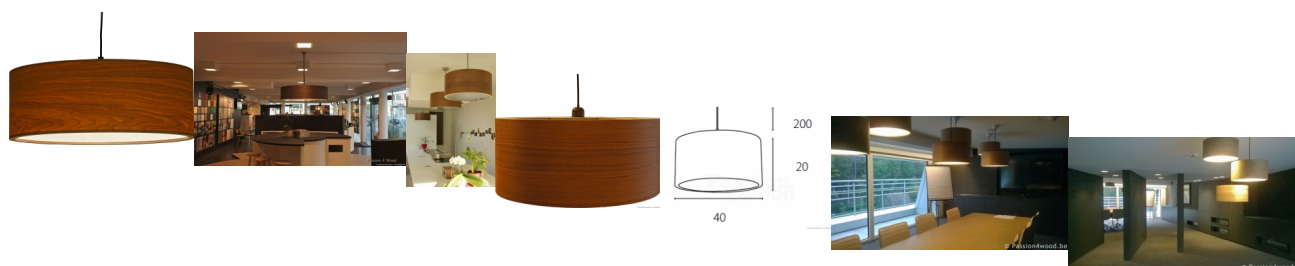

Drum

Bewertung: Noch nicht bewertet

Preis

[Eine Frage zu diesem Produkt stellen](#)

Beschreibung

Drum Lampe kommt in verschiedenen Größen.

Holzdeckenbeleuchtung und Hängeleuchte: Drum

XS: Durchmesser 40 x H 22 cm

S: Durchmesser 50 X h 25 cm

M: Durchmesser 60 X h 25 cm

1 Lichtquelle: E27 Fuß

L: Durchmesser 80 x 25 cm, 3 Lampen E27

XL: Durchmesser 100 x 25 cm, 4 Lampen E27

Alle Lampen sind in den Hölzern erhältlich: Esche, Esche, Eiche, Walnuss, Zebrano, ...Alle Lampen sind in den Hölzern erhältlich: Esche, Esche, Eiche, Walnuss, Zebrano, ...