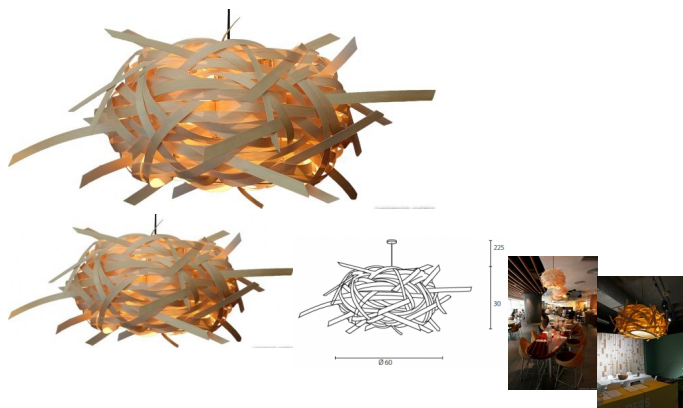

## Tree

Bewertung: Noch nicht bewertet

[Eine Frage zu diesem Produkt stellen](#)

### Beschreibung

Wunderschön & dekorativ aus geflochtenem Rosenholz.

Größe:

Klein (Kaktus): 30 x 30 cm

Medium (Baum): 60 x 30 cm

Groß (ovale Form): 80 x 120 x 40 cm

1 x E27-Buchse, auch für LED-Lampen, max. 40 Watt