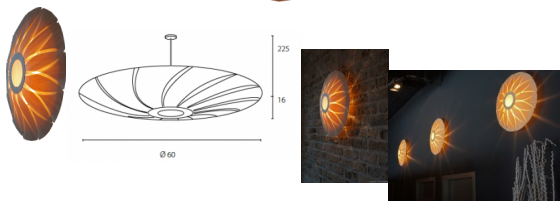

Lotus wall

Houten wandlampen: Lotus wall

Waardering Nog niet gewaardeerd

Prijs

[Stel een vraag over dit artikel](#)

Beschrijving

Wand Lamp in rozenhout in de vorm van een lotus

1 afmeting :

Small : 60 x 16,