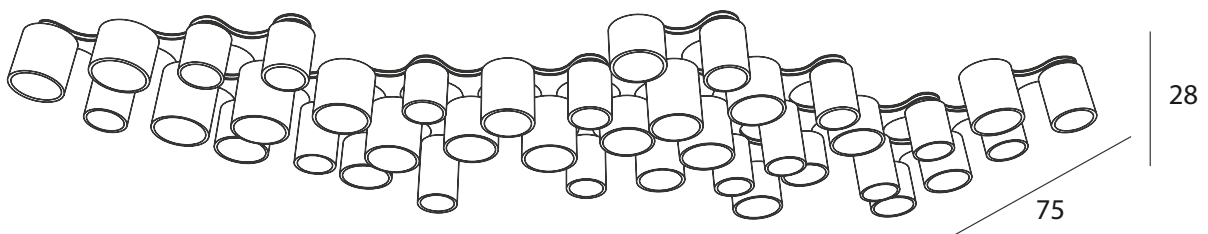

/ Carillon - R5

Dia 35

/ Carillon - R13

Dia 73

/ Carillon - R17

Dia 140 cm

/ Carillon - R33

Dia 140 cm

/ Carillon - L9

/ Carillon - L20

/ Carillon - L39

230 cm

LED Light source (dimnable)

— We only use retrofit light source — 220 V

— Attachment

carillon_R3_E14	3 x	E14 max 7W	Ceiling
carillon_R3_G9		G9 - 2,3 Watt installed	
carillon_R5_14	5 x	E14 max 7W	Ceiling
carillon_R5_G9		G9 - 2,3 Watt installed	
carillon_R13_E14	13 x	E14 max 7W	Ceiling / pendant
carillon_R13_G9		G9 - 2,3 Watt installed	
carillon_R17_E14	17 x	E14 max 7W	Ceiling / pendant
carillon_R17_G9		G9 - 2,3 Watt installed	
carillon_R33_G9	33 x	G9 - 2,3 Watt installed	Ceiling / pendant
carillon_L9	9 x	G9 - 2,3 Watt installed	Ceiling
carillon_L20	20 x	G9 - 2,3 Watt installed	Ceiling / pendant
carillon_L39	39 x	G9 - 2,3 Watt installed	Ceiling / pendant