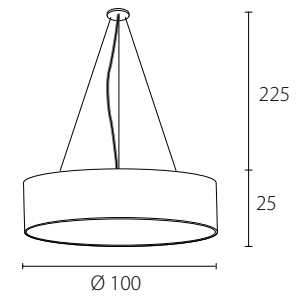

O-Ring

TOUCHABLE

4 x  max 12W E27

 6kg

	Wood	Code	+ Wood	Code
HL O-Ring M	Tulipwood		+ Wenge	60 80 00

4 x  max 12W E27

 8kg

	Wood	Code	+ Wood	Code
HL O-Ring L	Tulipwood		+ Wenge	60 80 00