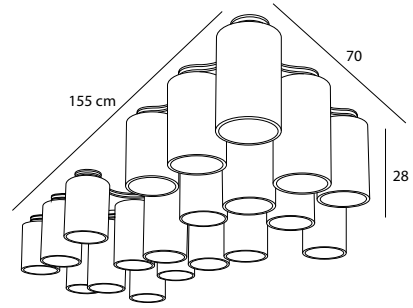

HL_Carillon_R_20

Carillon

WOODLIGHT.be

20 x  max 6W E14 / G9

 11kg

Wood	Code
Maplewood	40 00 00

HL_Carillon_L_20

39 x  max 6W E14 / G9