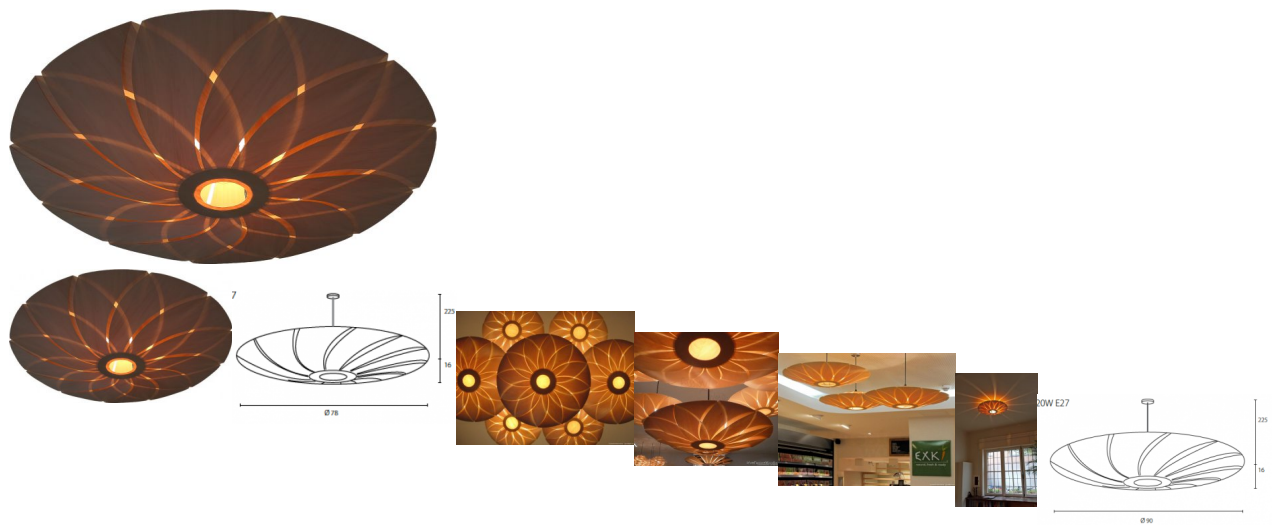

## Lotus Small

Bewertung: Noch nicht bewertet

**Preis**

[Eine Frage zu diesem Produkt stellen](#)

### Beschreibung

Dekorative Lampe aus Tulipwood verleiht einen besonderen Effekt, weil die Lichtstrahlen von innen aus dem Holz strahlen.

Existiert in 3 Dimensionen.

Klein: 60 x 16

Medium: 78 x 15

Groß: 90 x 15