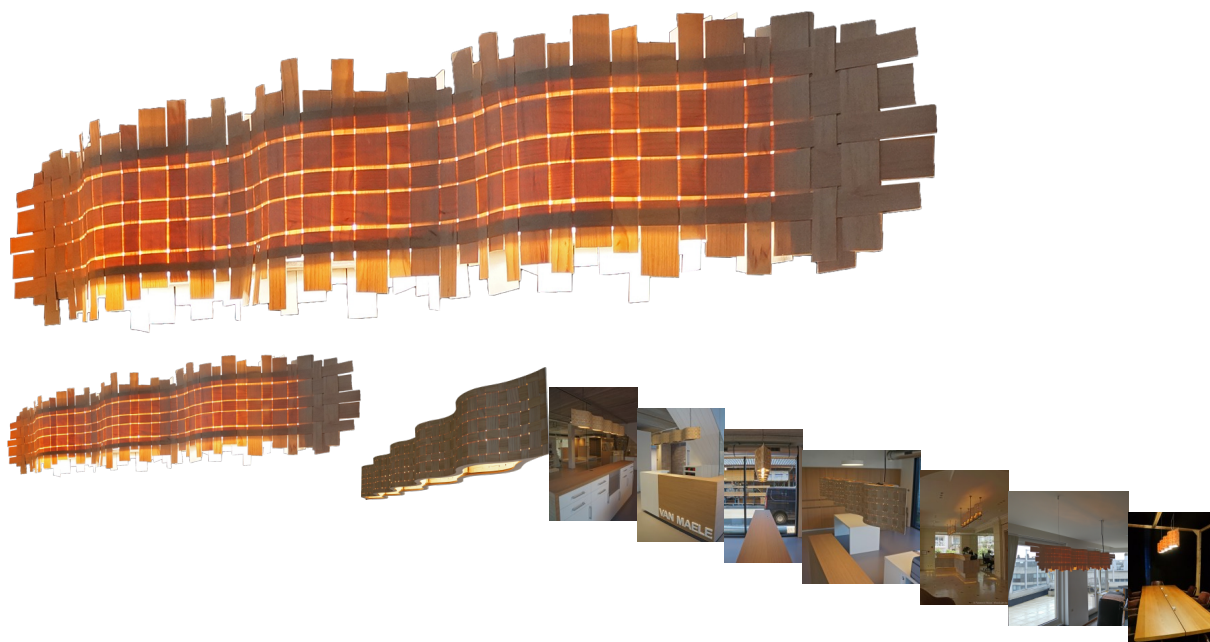

Wave

Waardering Nog niet gewaardeerd

Prijs

Prijs vanaf 1325,00 €

[Stel een vraag over dit artikel](#)

Beschrijving

Wave lamp, geweven in 1 of 2 houtsoorten, uitgerust met standaard E27 lampen, LED is ook mogelijk

Er zijn verschillende afwerkingen mogelijk, ruw of afgewerkt, of beide.

Verkrijgbaar in verschillende afmetingen :

S : 120 cm / 3 lampen x E27, max 60 Watt

M : 160 cm / 4 lampen x E27, max 60 Watt

L : 200 cm / 5 lampen x E27, max 60 Watt