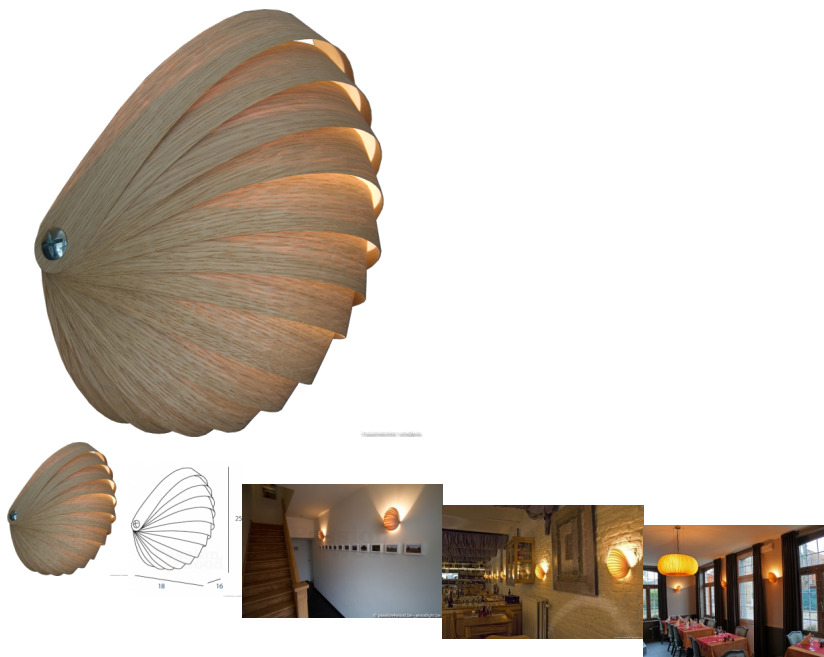

Nautilus

Waardering Nog niet gewaardeerd

Prijs

[Stel een vraag over dit artikel](#)

Beschrijving

Wandlamp in fineer, keuze hier tussen Eik, Zebrano, Notelaar hout.

Door de openingen tussen het fineer krijg je een mooi lichtspel, lamp kan je aanpassen voor het beste effect, licht kan zowel naar boven als naar onder schijnen, of beide naargelang hoe je de fineerstroken schikt.