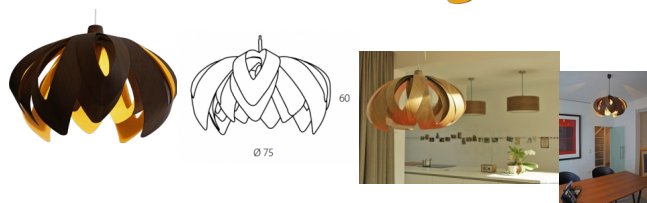

Tulip Big

Waardering Nog niet gewaardeerd

Prijs

Prijs vanaf 845,00 €

[Stel een vraag over dit artikel](#)

Beschrijving

Prachtig nieuw ontwerp uit eigen huis.

De "blaadjes" van deze Tulip zijn gemaakt uit 2 lagen fineer en geplooid om zo deze natuurlijke vorm te bekomen.

Lamp is standaard te verkrijgen in eik, wenge gecombineerd met essen, ander hout is mogelijk bij grotere bestellingen.

Ieder lamp is handgemaakt !

1 x E27 socket voor zowel spaar-, halogeen- Led lampen.

Afmetingen :

L : Dia 75 cm x 60 cm hoog

Design : Mike Vanbelleghem / Passion 4 Wood