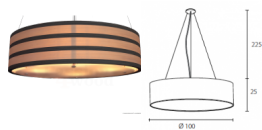

O-Ring

Waardering Nog niet gewaardeerd

Prijs

[Stel een vraag over dit artikel](#)

Beschrijving

Moderne ronde plafond lamp gemaakt uit 2 soorten fineer hout : Tulip & Wenge

verkrijgbaar in 2 Afmetingen :

Medium : Diameter 80 cm x Hoogte 26 cm

Large : Diameter 100 cm x Hoogte 26 cm

4 x E27 lampen (max 40 watt gloeilamp, of 20 watt Spaarlamp =>240 Watt verlichting !!)