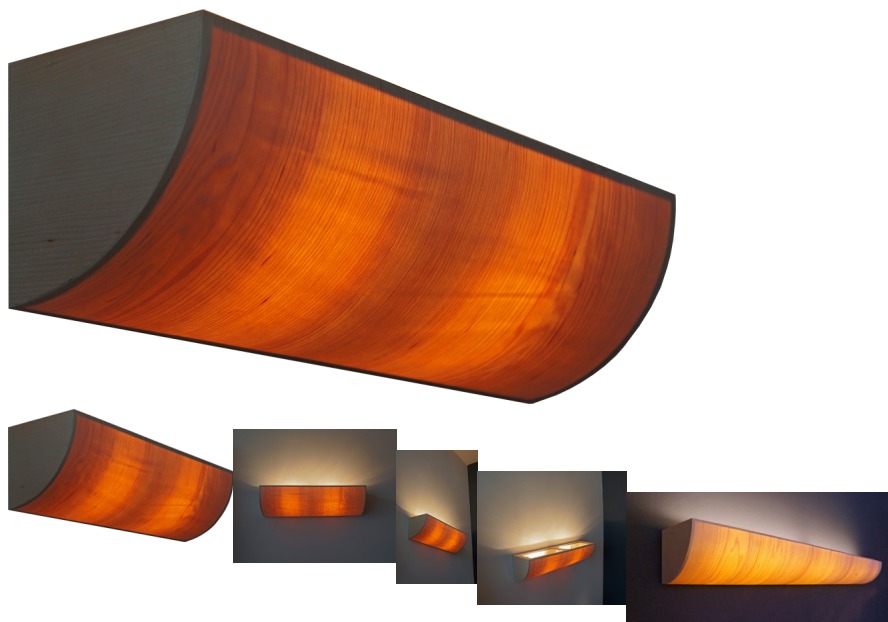

Uplight

Waardering Nog niet gewaardeerd

Prijs

[Stel een vraag over dit artikel](#)

Beschrijving

Deze wandlamp heeft een zacht licht naar onder en werkt als uplighter

Houtsoorten : Eik, esdoorn, essen, notelaar, zebrano, ..

Afmetingen :

S: 45 x 12 x 12 cm, 2 x E14 (max 2 x 40W)

M: 92 x 12 x 12 cm, 1 x T5 (18W)

L: 120 x 12 x 12 cm, 1 x T5 (21W)