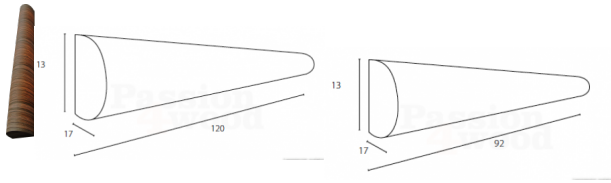

Houten wandlampen: Tube

Waardering Nog niet gewaardeerd

Prijs

[Stel een vraag over dit artikel](#)

Beschrijving

Wand lamp ontworpen in eigen huis, deze halve "buis" kan op een muur worden gemonteerd.

Gloeit mooi op, door de verstelbare bevestiging kan er met de reflectie op de muur worden gespeeld voor een extra effect.

Te verkrijgen in verschillende hout soorten (hier afgebeeld in Zebrano), eik, beuk....

Afmetingen :

M : L 90 x H 14 x B 14 , 1 x T5 (18W)

L : L 120 x H 14 x B 14 , 1 x T5 (21W)

Andere afmetingen/vormen mogelijk na overleg.

Neem contact met ons op voor meer informatie.

Design : Mike Vanbellegem / Passion 4 Wood