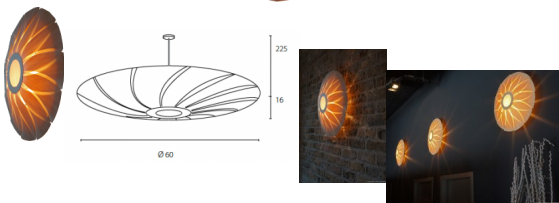

## Lotus wall

## Houten wandlampen: Lotus wall

---

Waardering Nog niet gewaardeerd

**Prijs**

[Stel een vraag over dit artikel](#)

Beschrijving

Wand Lamp in rozenhout in de vorm van een lotus

1 afmeting :

Small : 60 x 16,