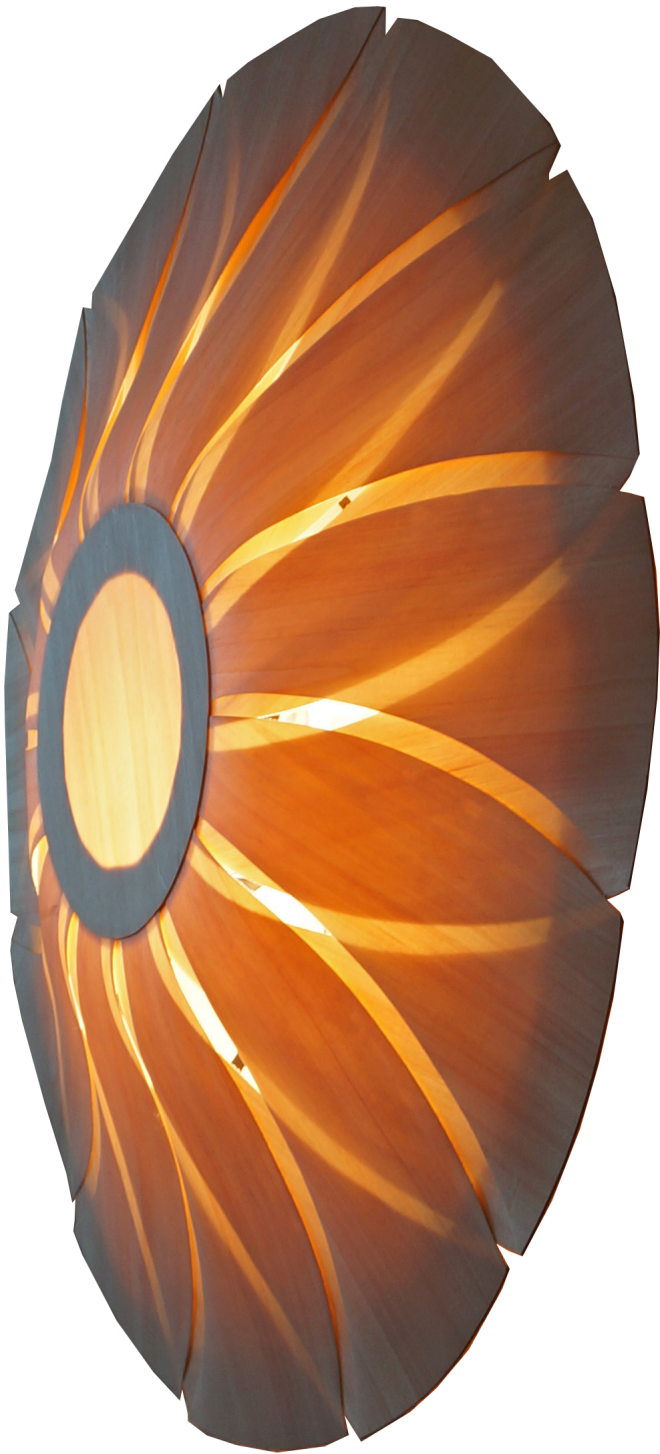

## Lotus wall

## Houten wandlampen: Lotus wall

---

Waardering Nog niet gewaardeerd

**Prijs**

[Stel een vraag over dit artikel](#)

Beschrijving

Wand Lamp in rozenhout in de vorm van een lotus

1 afmeting :

Small : 60 x 16,