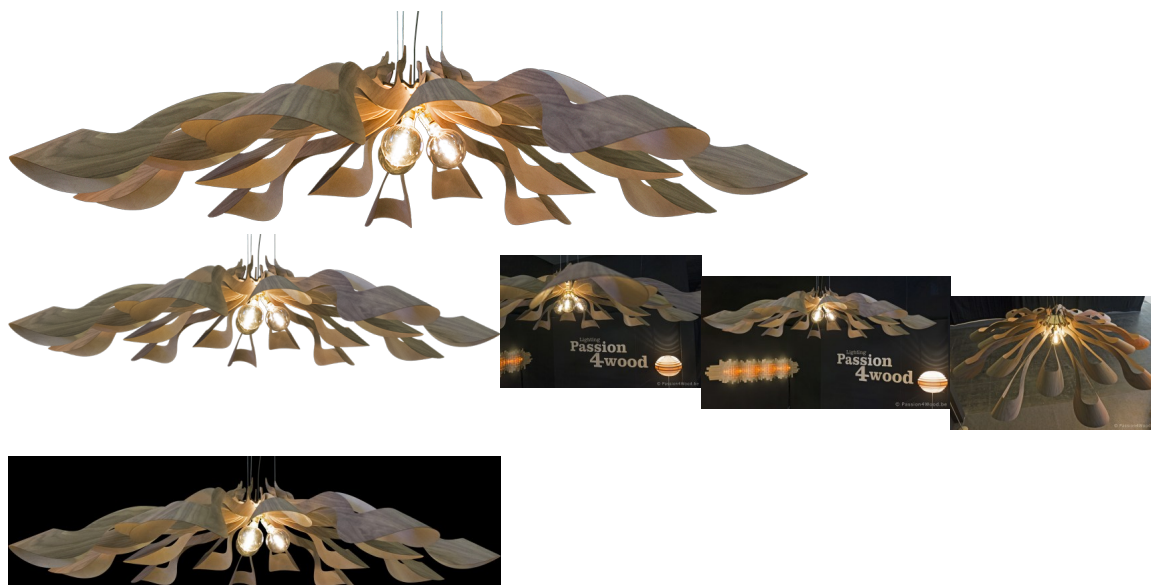

Ipaki XXL

Waardering Nog niet gewaardeerd

Prijs

[Stel een vraag over dit artikel](#)

Beschrijving

- Dia 2m30
- Height 60 cm
3 x E27 lampen

Kleinere versie beschikbaar :

- Dia 1m40
- Height 40 cm
3 x E27 lamp sockets

Momenteel enkel beschikbaar in Notelaar top / esdoorn binnenzijde,
zoals op de foto's