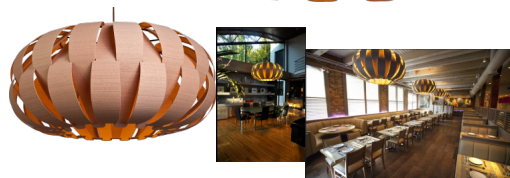

## Emillia

Waardering Nog niet gewaardeerd

Prijs

[Stel een vraag over dit artikel](#)

Beschrijving

Weplight collectie

Beschikbaar in verschillende afmetingen en houtsoorten

Emilia 50 : D 50 x H 50

Emilia 60 : D 60 x H 20

Emilia 75 : D 75 x H 40

Emilia 160: D 160 x H 80