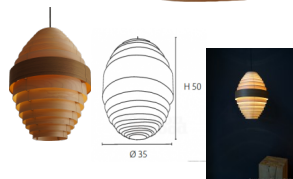

Egg

Waardering Nog niet gewaardeerd

Prijs

[Stel een vraag over dit artikel](#)

Beschrijving

Geïnspireerd op Scandinavisch design verlichting van de jaren 70.
Verschillende lagen fineer, in 1 of meerdere houtsoorten gecombineerd.

Afmeting : Ø 35 x h 48 cm

Materiaal: Esdoorn, essen, eik, walnoot

Kabel: 2 meter

Lichtbron: E27, 60W

Gewicht: 500 g