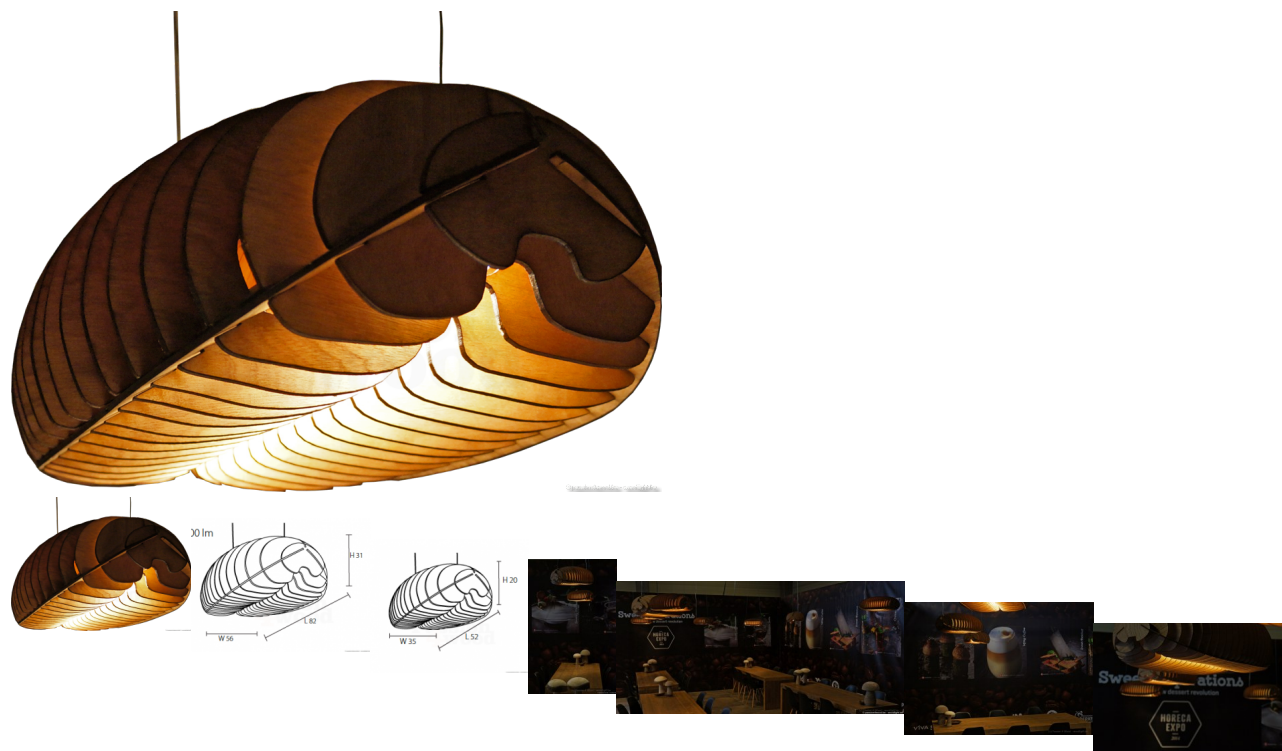

Coffee Bean

Waardering Nog niet gewaardeerd

Prijs

[Stel een vraag over dit artikel](#)

Beschrijving

Zoek je een lamp voor een koffie bar ?

Dan is deze hanglamp in de vorm van een koffie boon misschien wel de oplossing.

Beschikbaar in 2 afmetingen, met TL of mits meerprijs LED

Medium : L 52 x b 35 x h 20

Large : L 82 x b 56 x h 31