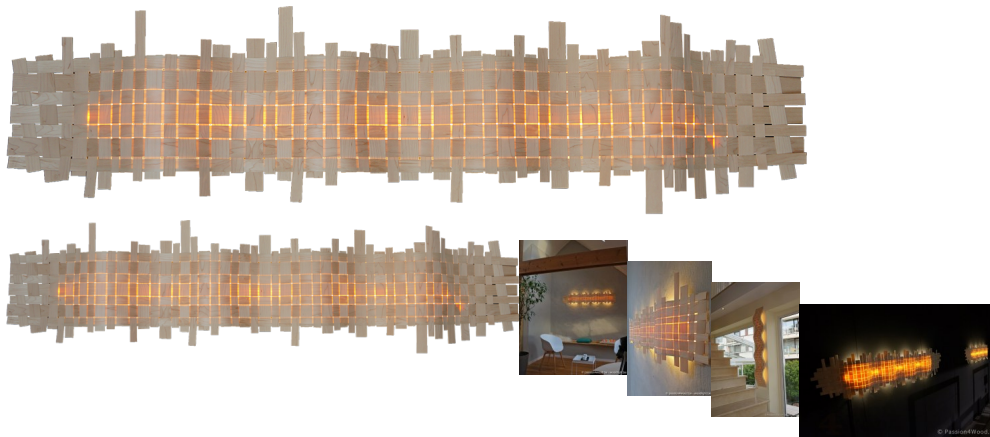

Wave

Waardering Nog niet gewaardeerd

Prijs

Prijs vanaf 1065,00 €

[Stel een vraag over dit artikel](#)

Beschrijving

De Wave is het nieuwste ontwerp in de woodlight.be collectie,

Deze sierlijk golvende wandlamp geeft met haar fijngeveven houtstructuur en zachte licht elke ruimte extra cachet.

De Wave kan zowel horizontaal als verticaal gemonteerd worden,

bovendien bestaat ze zowel in een gestileerde als expressieve uitvoering.

Standaard gemaakt in esdoorn, andere houtsoorten mogelijk bij bestelling.

Afmetingen :

Gestileerde afwerking : 1m50 x 30 cm

Expressive afwerking : 1m80 x 40 cm