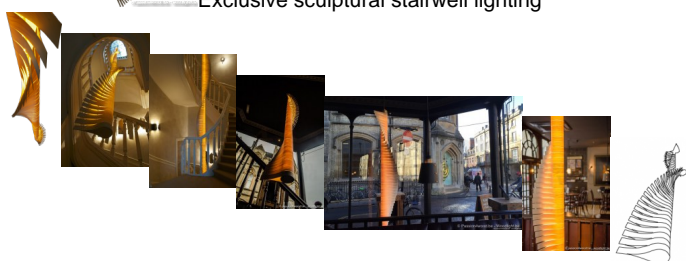

Helix

Exclusive sculptural stairwell lighting

Waardering Nog niet gewaardeerd

Prijs

[Stel een vraag over dit artikel](#)

Beschrijving

Als je op zoek bent naar extreem grote lange lampen, dan is dit een mogelijke oplossing.

Wordt momenteel enkel op maat gemaakt, onderstaand voorbeeld heeft een diameter van 50 cm en is 10 meter hoog !!
er zitten 2 soorten LEDs in : witte 2.700 K om de warme kleuren van het hout te benadrukken, en dan ook nog de mogelijkheid voor RGB.

Alles is modulair, de hoek van ieder element kan gekozen worden zodat het mooi vloeiend meeloopt met bijvoorbeeld een trap.

Hoogte en houtsoorten kunnen worden gekozen

Design : Mike Vanbellegem / Passion 4 Wood / woodlight.be