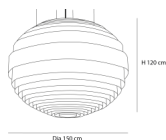

Sphere

Waardering Nog niet gewaardeerd

Prijs

[Stel een vraag over dit artikel](#)

Beschrijving

Geïnspireerd op scandinavisch design verlichting van de jaren 70.
Verschillende lagen fineer, in 1 of meerdere houtsoorten gecombineerd.

Small : Ø 48 x h 40 cm

Medium : Ø 58 x h 50 cm

Extra Large : Ø 150 x h 120 cm

Materiaal: Esdoorn, essen, eik, walnoot

Kabel: 2 meter

Lichtbron: E27, 60W

Gewicht: 500 - 750 g