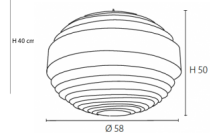

Sphere

Waardering Nog niet gewaardeerd

Prijs

[Stel een vraag over dit artikel](#)

Beschrijving

Geïnspireerd op scandinavisch design verlichting van de jaren 70.
Verschillende lagen fineer, in 1 of meerdere houtsoorten gecombineerd.

Small : Ø 48 x h 40 cm

Medium : Ø 58 x h 50 cm

Extra Large : Ø 150 x h 120 cm

Materiaal: Esdoorn, essen, eik, walnoot

Kabel: 2 meter

Lichtbron: E27, 60W

Gewicht: 500 - 750 g