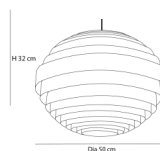

Sphere

Waardering Nog niet gewaardeerd

Prijs

[Stel een vraag over dit artikel](#)

Beschrijving

Geïnspireerd op scandinavisch design verlichting van de jaren 70.
Verschillende lagen fineer, in 1 of meerdere houtsoorten gecombineerd.

Small : Ø 48 x h 40 cm

Medium : Ø 58 x h 50 cm

Extra Large : Ø 150 x h 120 cm

Materiaal: Esdoorn, essen, eik, walnoot

Kabel: 2 meter

Lichtbron: E27, 60W

Gewicht: 500 - 750 g