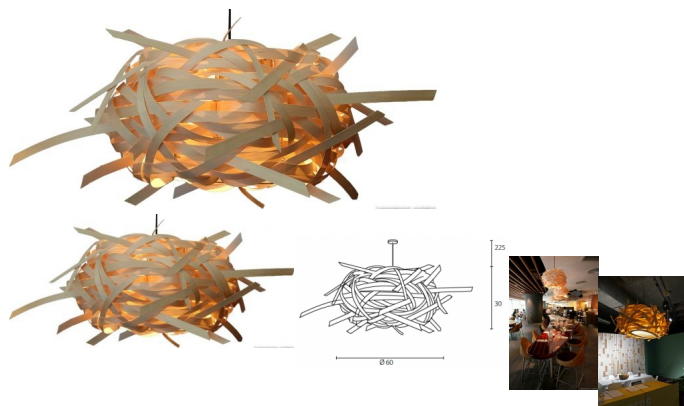

Tree

Waardering Nog niet gewaardeerd

Prijs

[Stel een vraag over dit artikel](#)

Beschrijving

Mooi & decoratief in gevlochten rozenhout gemaakt.

Afmeting :

Small (cactus) : 30 x 30 cm

Medium (tree) : 60 x 30 cm

Large (ovaal vorm) : 80 x 120 x 40 cm

1 x E27 socket, ook voor LED lampen, max 40 watt